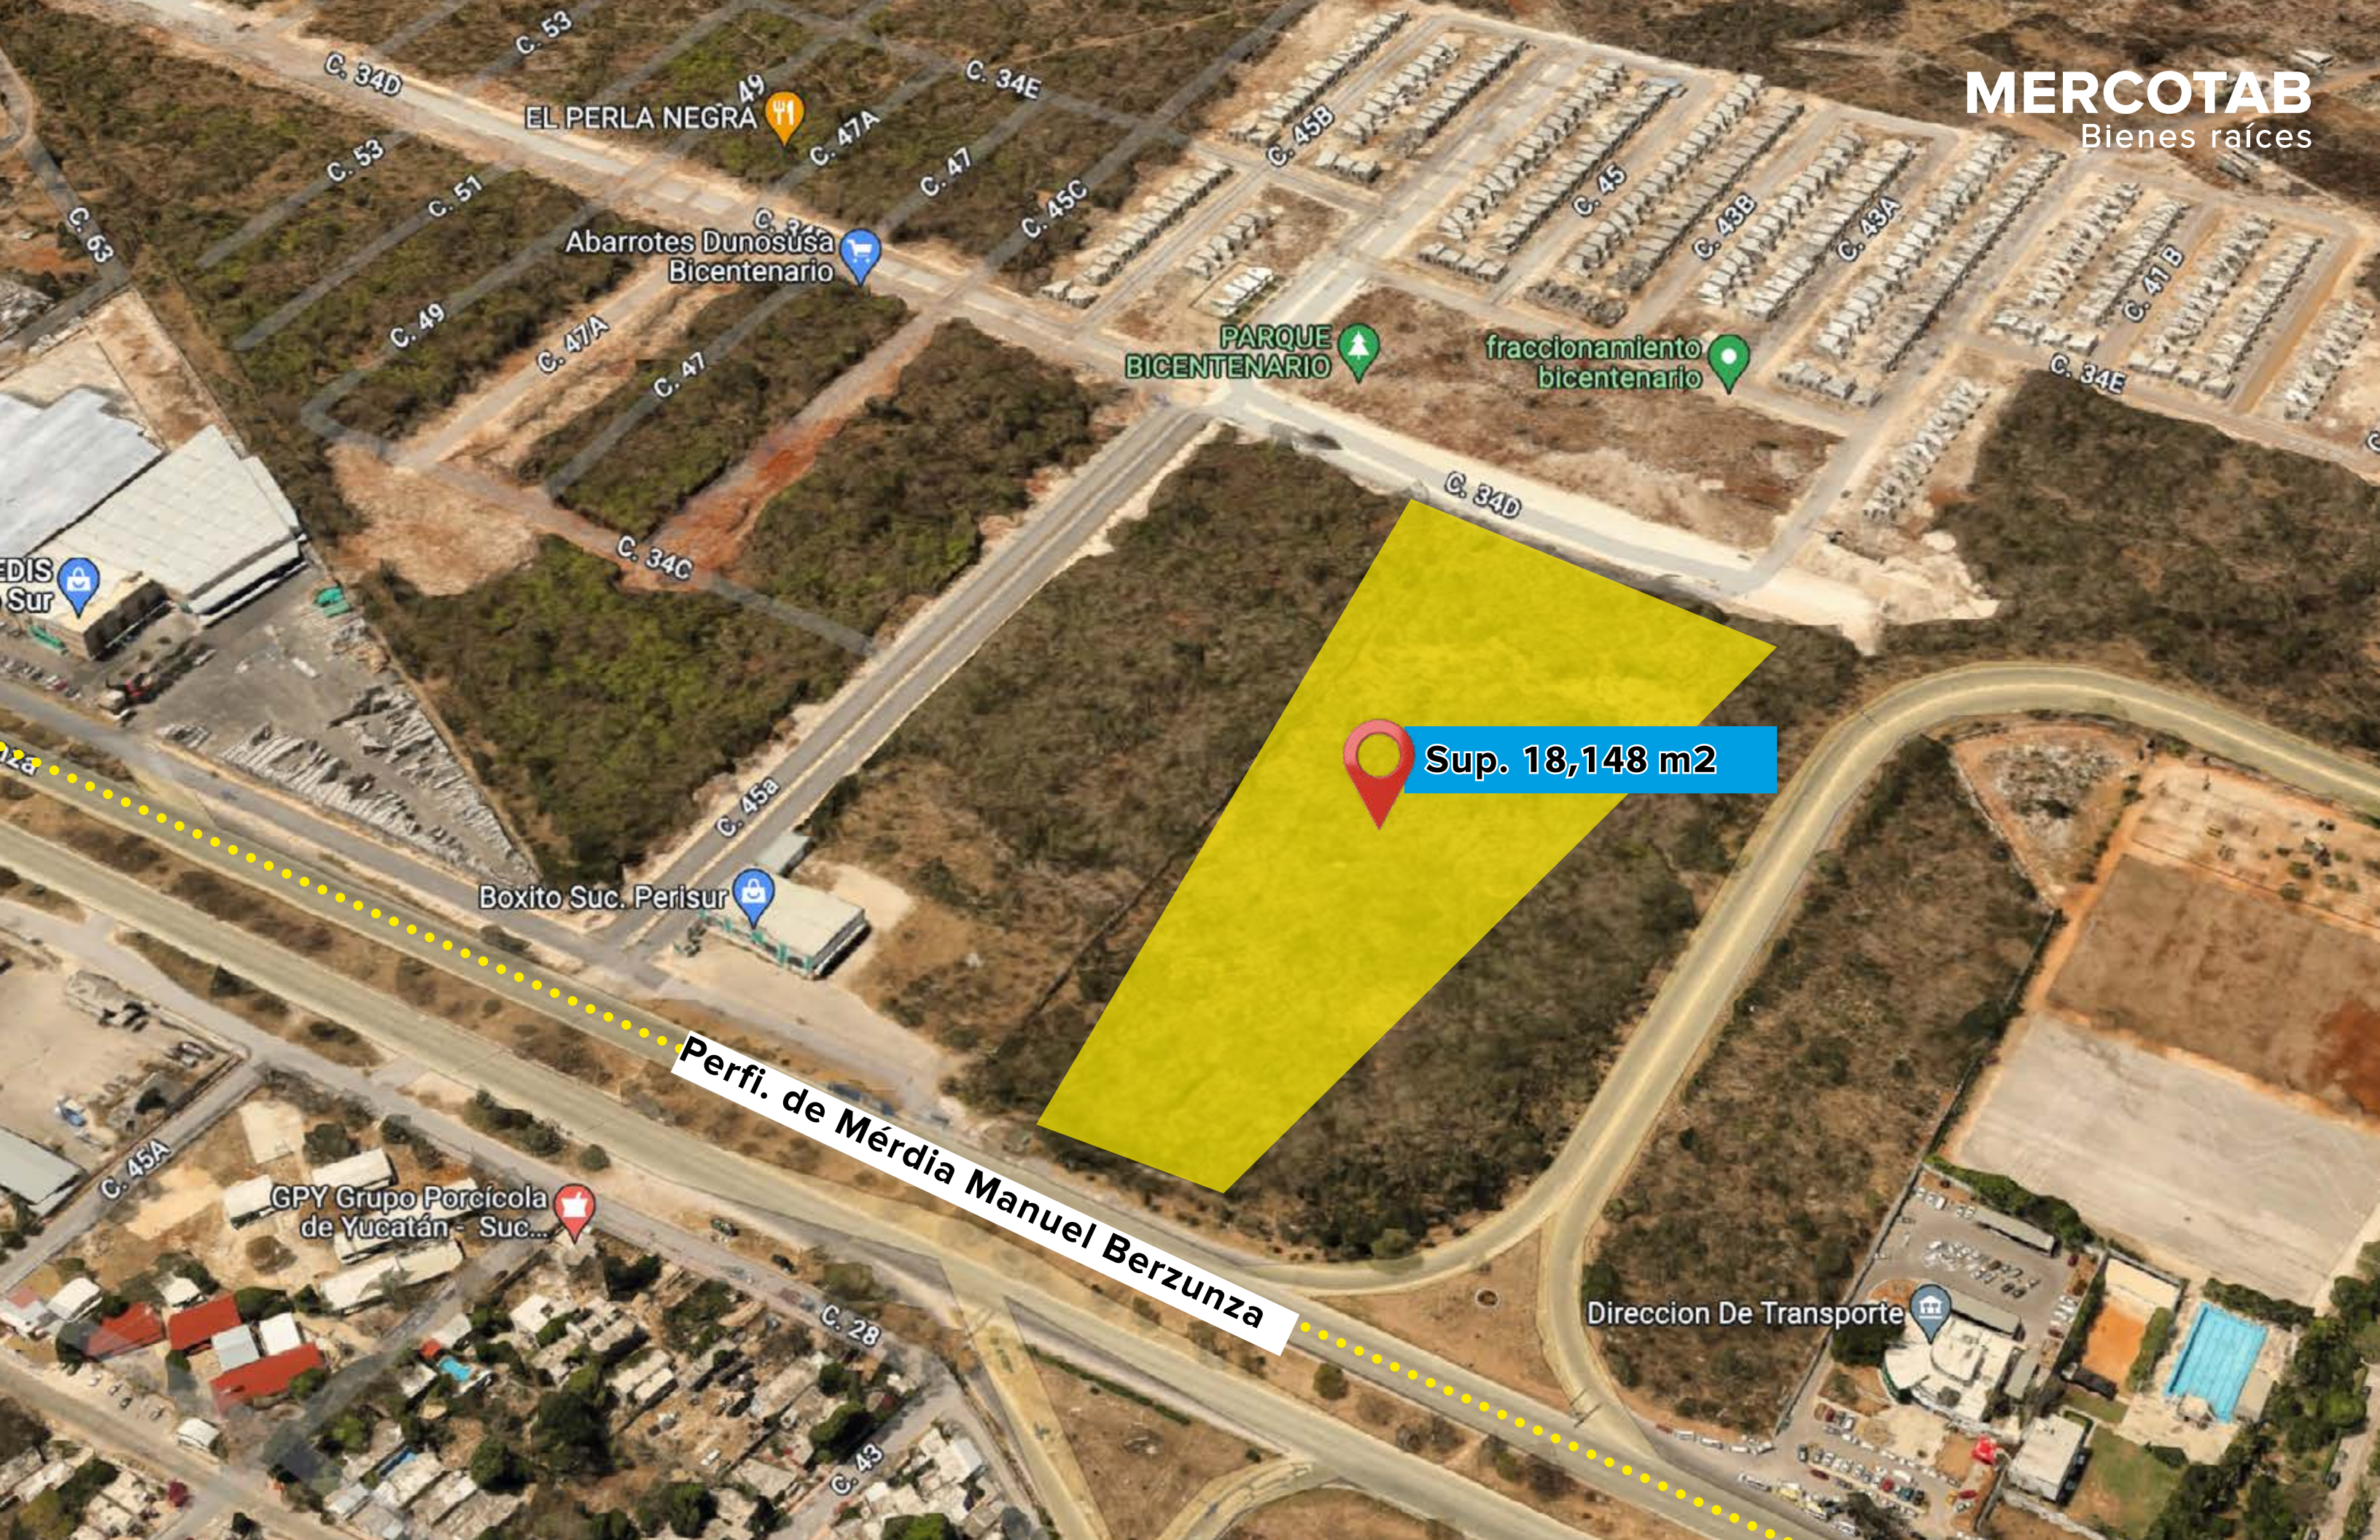

F- 12 TERRENO EN VENTA
Sup. 18,148 m²

Terreno frente a periferico de Yucatán.
Mérida, Yucatán

Sup. 18,148 m2

fraccionamiento bicentenario

PARQUE BICENTENARIO

Perfi. de Mérdia Manuel Berzunza

Gestoría Sanchez

Boxito Sue. Perisur

Pisos Imas Mo

Sup. 18,148 m2

Perfi. de Mérdia Manuel Berzunza

EL PERLA NEGRA

Abarrotes Dunosusa Bicentenario

PARQUE BICENTENARIO

fraccionamiento bicentenario

Boxito Suc. Perisur

GPY Grupo Porcícola de Yucatán - Suc...

Direccion De Transporte

Localización

Click para ver el mapa

Terreno

Sup. 18,148 m²

Mérida (Centro)

Mérida

Mérida

Mérida

Mérida

Mérida

Mérida

Mérida

Mérida