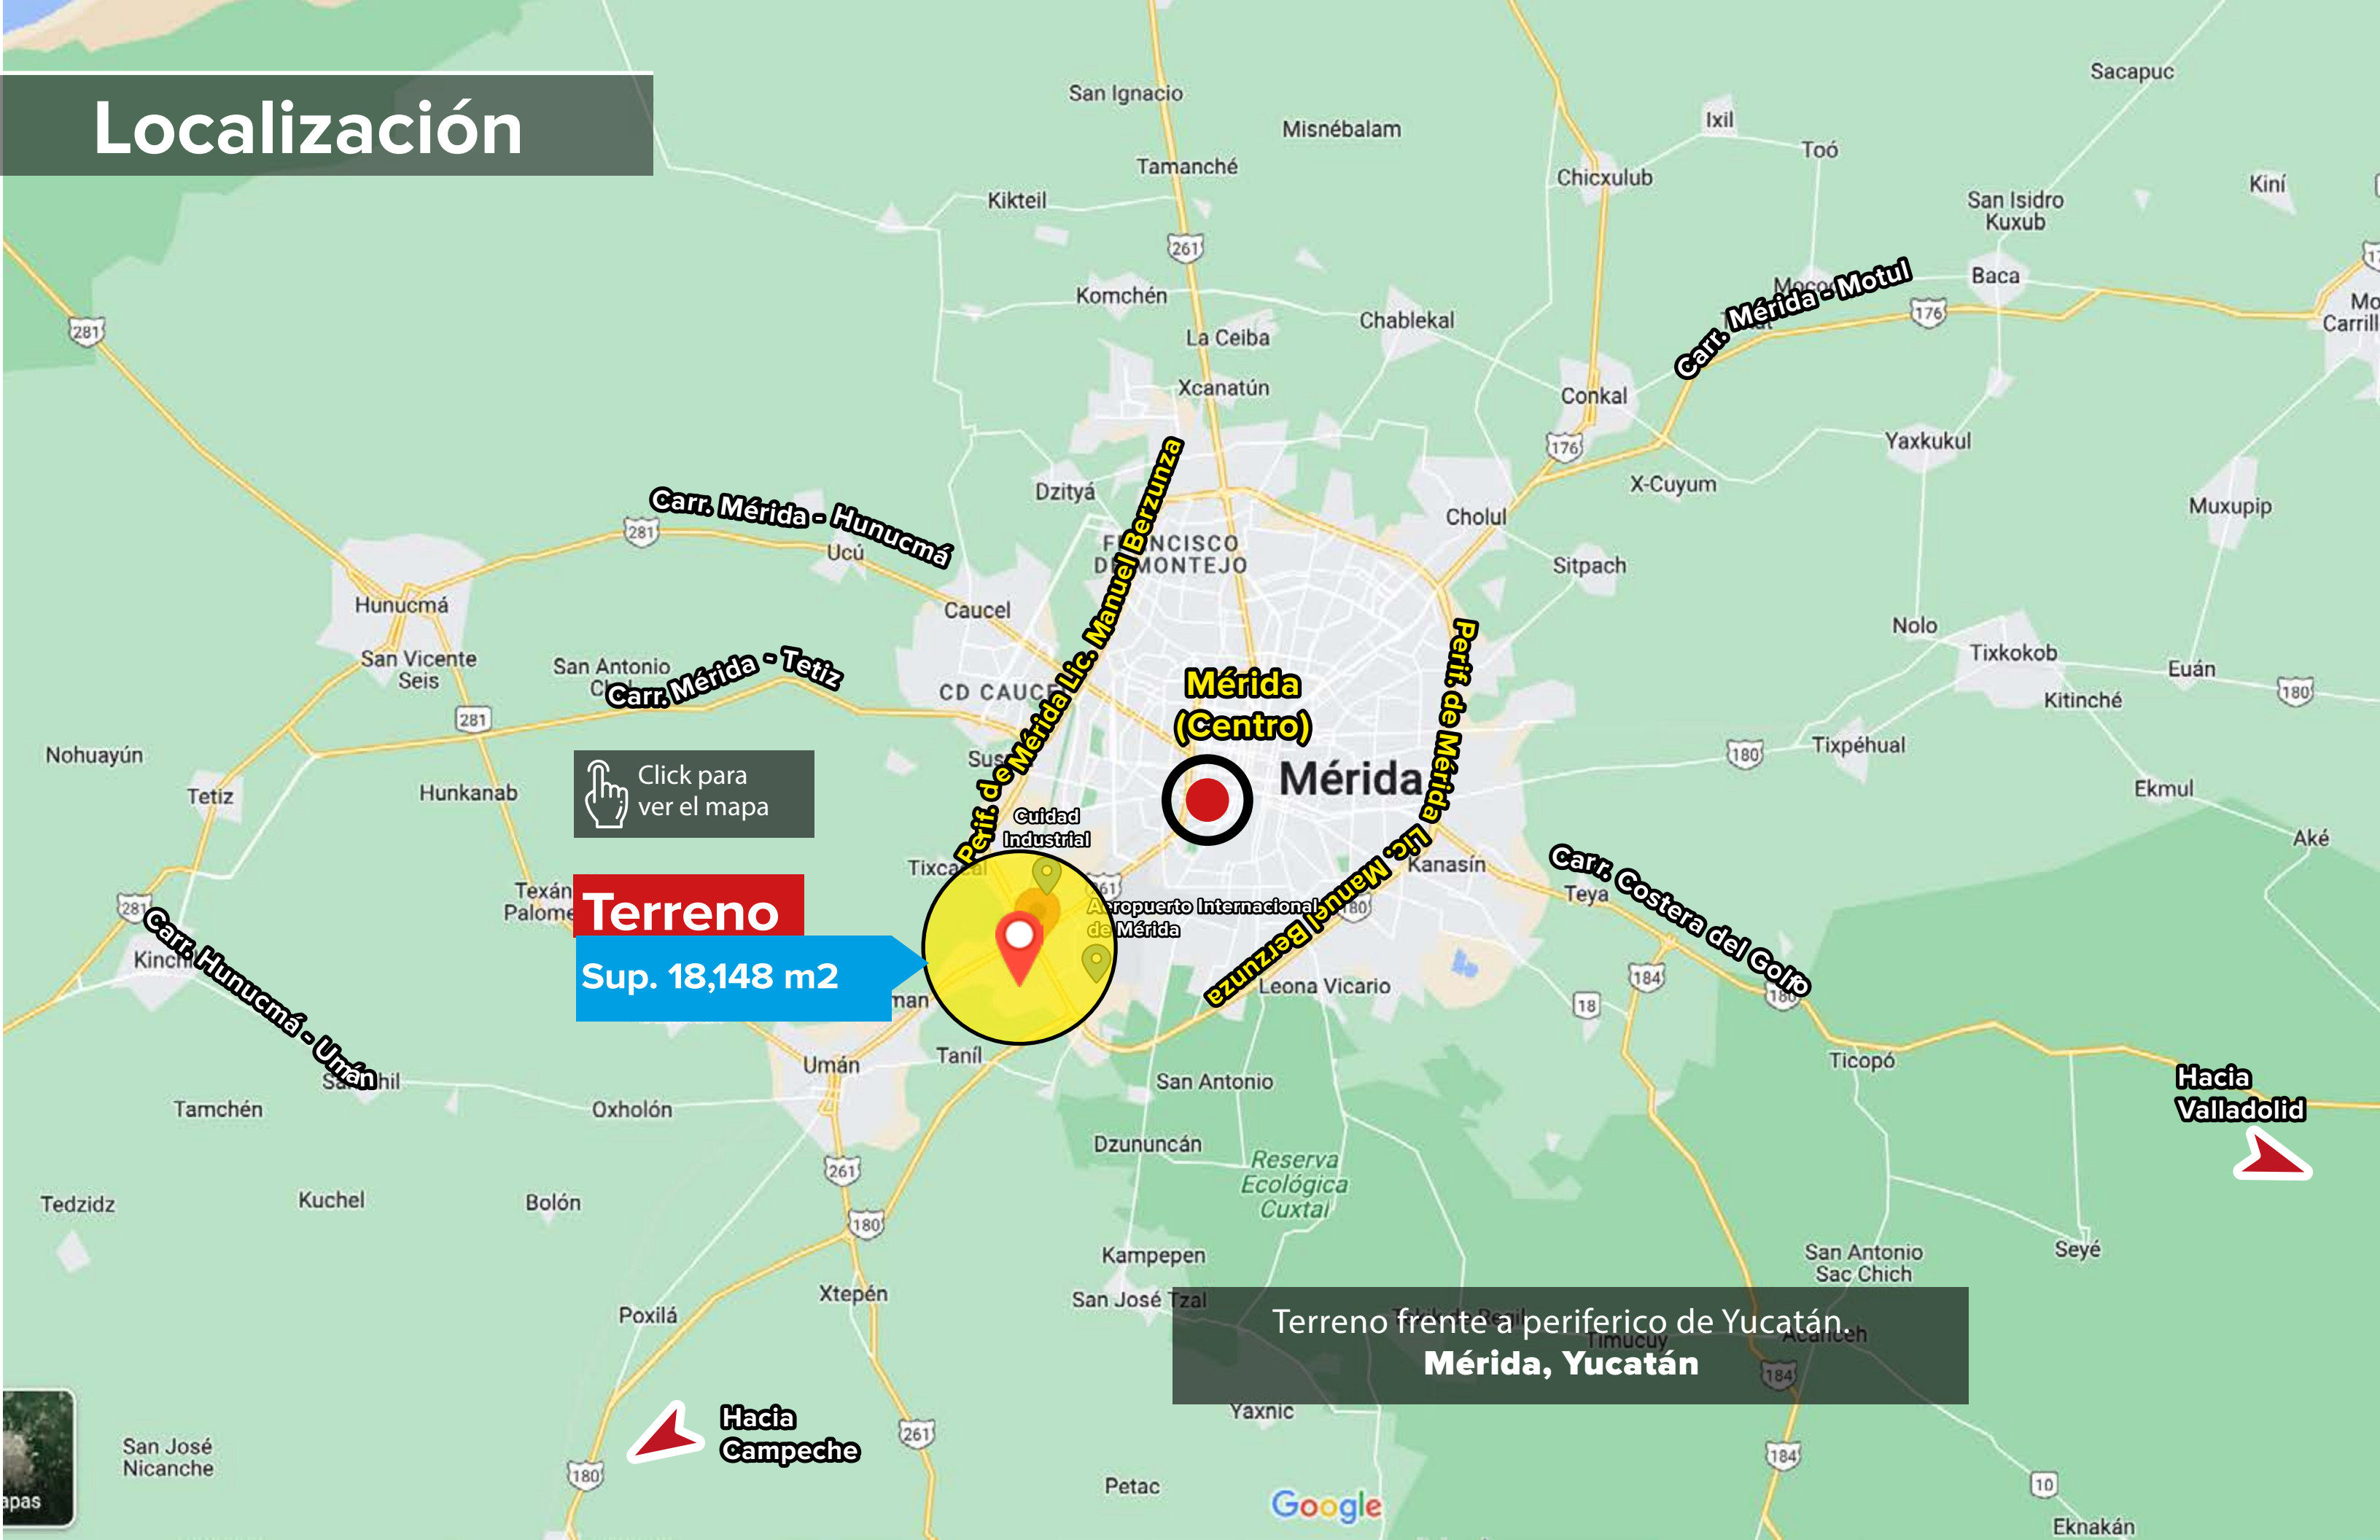

F- 12 TERRENO EN VENTA
Sup. 18,148 m²

Terreno frente a periferico de Yucatán.
Mérida, Yucatán

Sup. 18,148 m2

fraccionamiento bicentenario

PARQUE BICENTENARIO

Perfi. de Mérdia Manuel Berzunza

Gestoría Sanchez

Boxito Suc. Perisur

GPY Grupo Porcícola de Yucatán - Suc...

Direccion De Transporte

Localización

Click para ver el mapa

Terreno

Sup. 18,148 m²

Mérida (Centro)

Mérida

Mérida

Mérida

Mérida

Mérida

Mérida

Mérida

Mérida