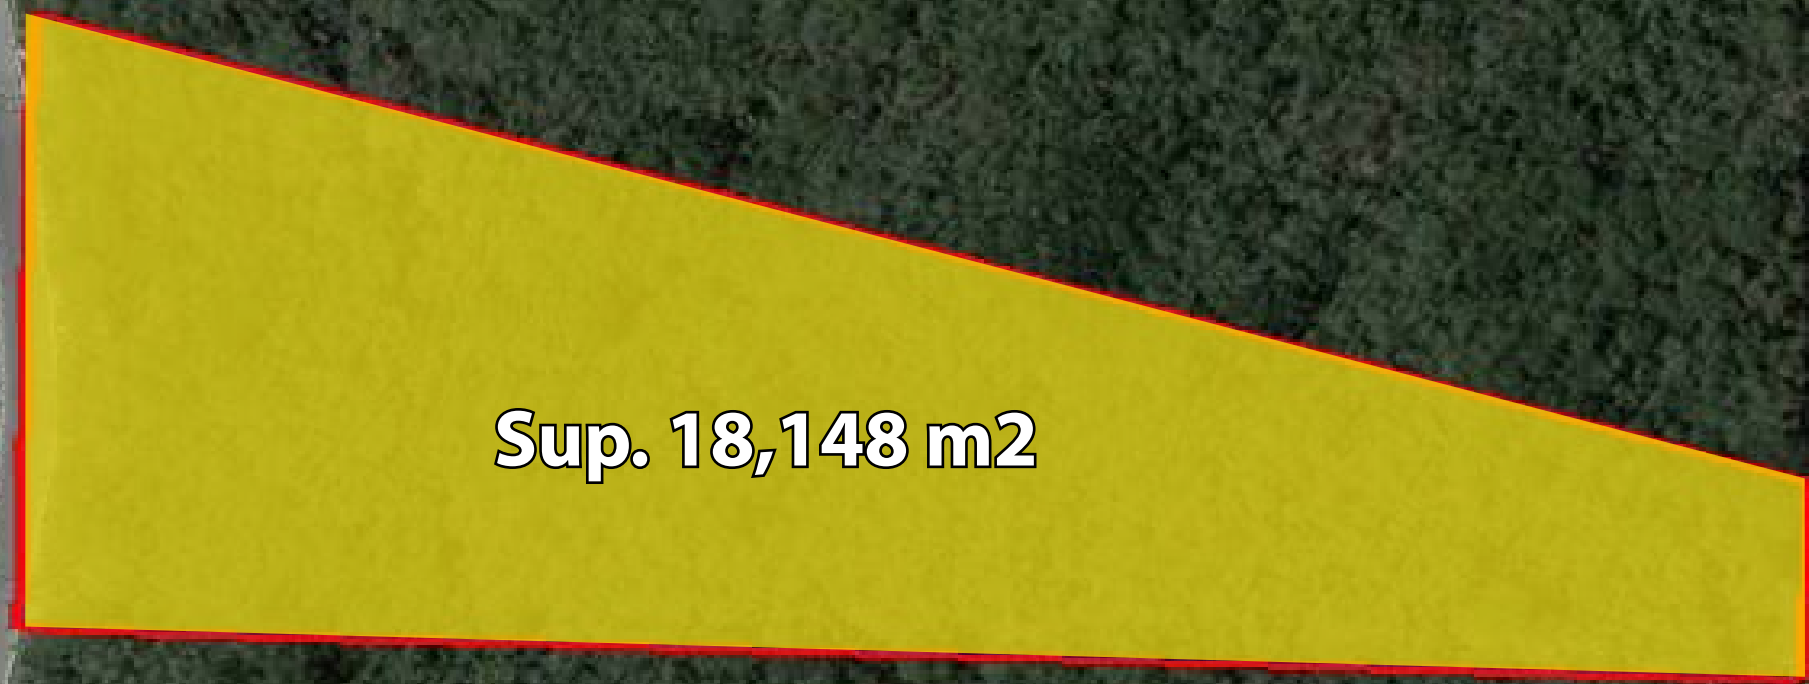

F- 12 TERRENO EN VENTA
Sup. 18,148 m²

Terreno frente a periferico de Yucatán.
Mérida, Yucatán

Sup. 18,148 m2

fraccionamiento bicentenario

PARQUE BICENTENARIO

Perfi. de Mérdia Manuel Berzunza

Gestoría Sanchez

Boxito Sue. Perisur

Pisos Imas Mo

Sup. 18,148 m2

Perfi. de Mérdia Manuel Berzunza

EL PERLA NEGRA

Abarrotes Dunosusa Bicentenario

PARQUE BICENTENARIO

fraccionamiento bicentenario

Boxito Suc. Perisur

GPY Grupo Porcícola de Yucatán - Suc...

Direccion De Transporte

Localización

Click para ver el mapa

Terreno

Sup. 18,148 m²

Mérida (Centro)